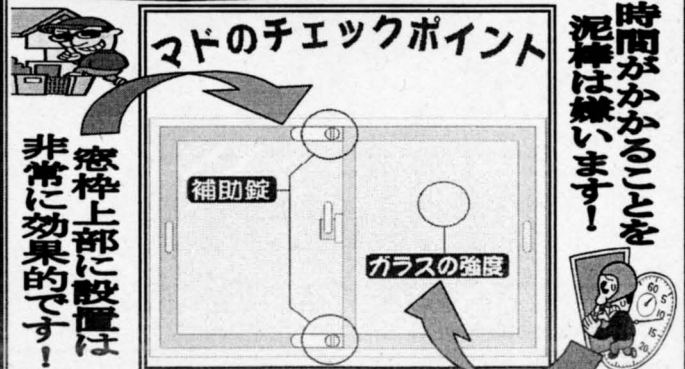

- 歩きながらの携帯電話に夢中にならない
- 深夜の独り歩きはさけ、タクシーを利用する
- 防犯ブザーを常に鳴らせる状態で持ち歩く
- 見知らぬ人が来たら、不用意にドアを開けずに、ドアチェーンをしたまま対応する。
- 就寝前は、ドアや窓は完全に施錠する

気をつけることにしすぎはありません!
被害に遭ってからでは遅いのです!

薬物乱用の根絶を!

いろいろな名称をつけて、販売されている危険ドラッグを乱用したことによって、意識障害、嘔吐、痙攣、呼吸困難などを起こし、死亡したり、重体に陥ったりする事件が多発しています。指定薬物について、所持、使用、購入、譲受が禁止されており、違反した場合は罰則が科せられます。

危険ドラッグ⇒

振り込め詐欺! こんな人は要注意

岩槻駅前交番の主な扱い

- | | | | |
|---------|----|-------|-----|
| ●空き巣 | 1件 | ●忍込み | 2件 |
| ●事務所荒し | 1件 | ●車上狙い | 1件 |
| ●工事場ねらい | 1件 | ●自転車盗 | 10件 |
| ●オートバイ盗 | 1件 | ●置引き | 1件 |
| ●万引き | 1件 | ●器物損壊 | 3件 |

(4/16~5/15)

侵入盗に注意

窓枠上部に設置は非常に効果的です!

時間がかかることを泥棒は嫌います!

夏場が近づいてきます。女性の方は特に、防犯ブザーは常に鳴らせる状態で持ち歩きましょう