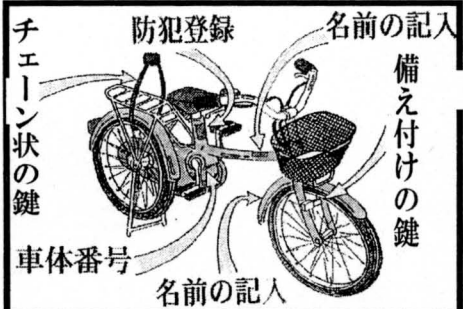

岩槻の守り

岩槻警察署
048-757-0110
岩槻駅前交番
048-756-4610

自転車盗が後を絶ちません!

新学期に、せっかく買ってもらった自転車も、鍵をかけていなくては、たとえ、自宅に置いていても盗まれてしまいます。盗まれにくい鍵の自転車にしたり、二重ロックにしたりとみなさん、気をつけましょう。

伊勢志摩サミット開催に伴うご協力をお願いします

テロリストは、必ず事前に現場の下見や爆弾の実験をするなどの準備を行っています。

・見かけない人が、メモしたり写真やビデオを撮ったりしながら行ったり来たりしている。

・電車やバスの車内、ホームなどに荷物などを置き去ろうとしている。

・ホームセンターなどで大量に農薬を購入したり、薬局などから大量に薬品を購入したりしている。

・家庭なのに大量の薬ビンなどを家庭ゴミとして出している。

など、皆さまの周りで、「何かおかしいな」と思ったら、110番又は最寄りの警察署にすぐに通報してください。

連休中の侵入盗に注意!

泥棒は、侵入するときに時間がかかればかかるほど、その家をあきらめます。補助錠などを有効活用しましょう。

岩槻駅前交番の主な扱い

- 空き巣 4件 ●忍込み 1件
- 非侵入盗 3件 ●車上ねらい 7件
- 自転車盗 18件 ●自動車盗 1件
- 万引き 8件 ●色情盗 1件
- 埼玉県迷惑行為防止条例違反(盗撮) 1件

(3/15~4/14)

色情盗や盗撮などの性犯罪が増えています

つきまといをされたり、露出する者を見かけたりした際は、直ちに、110番通報をお願いします!