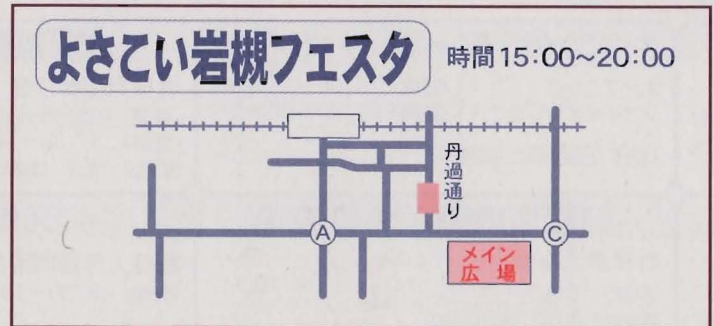

たのしい催し
がいっぱい
8月19日(日)