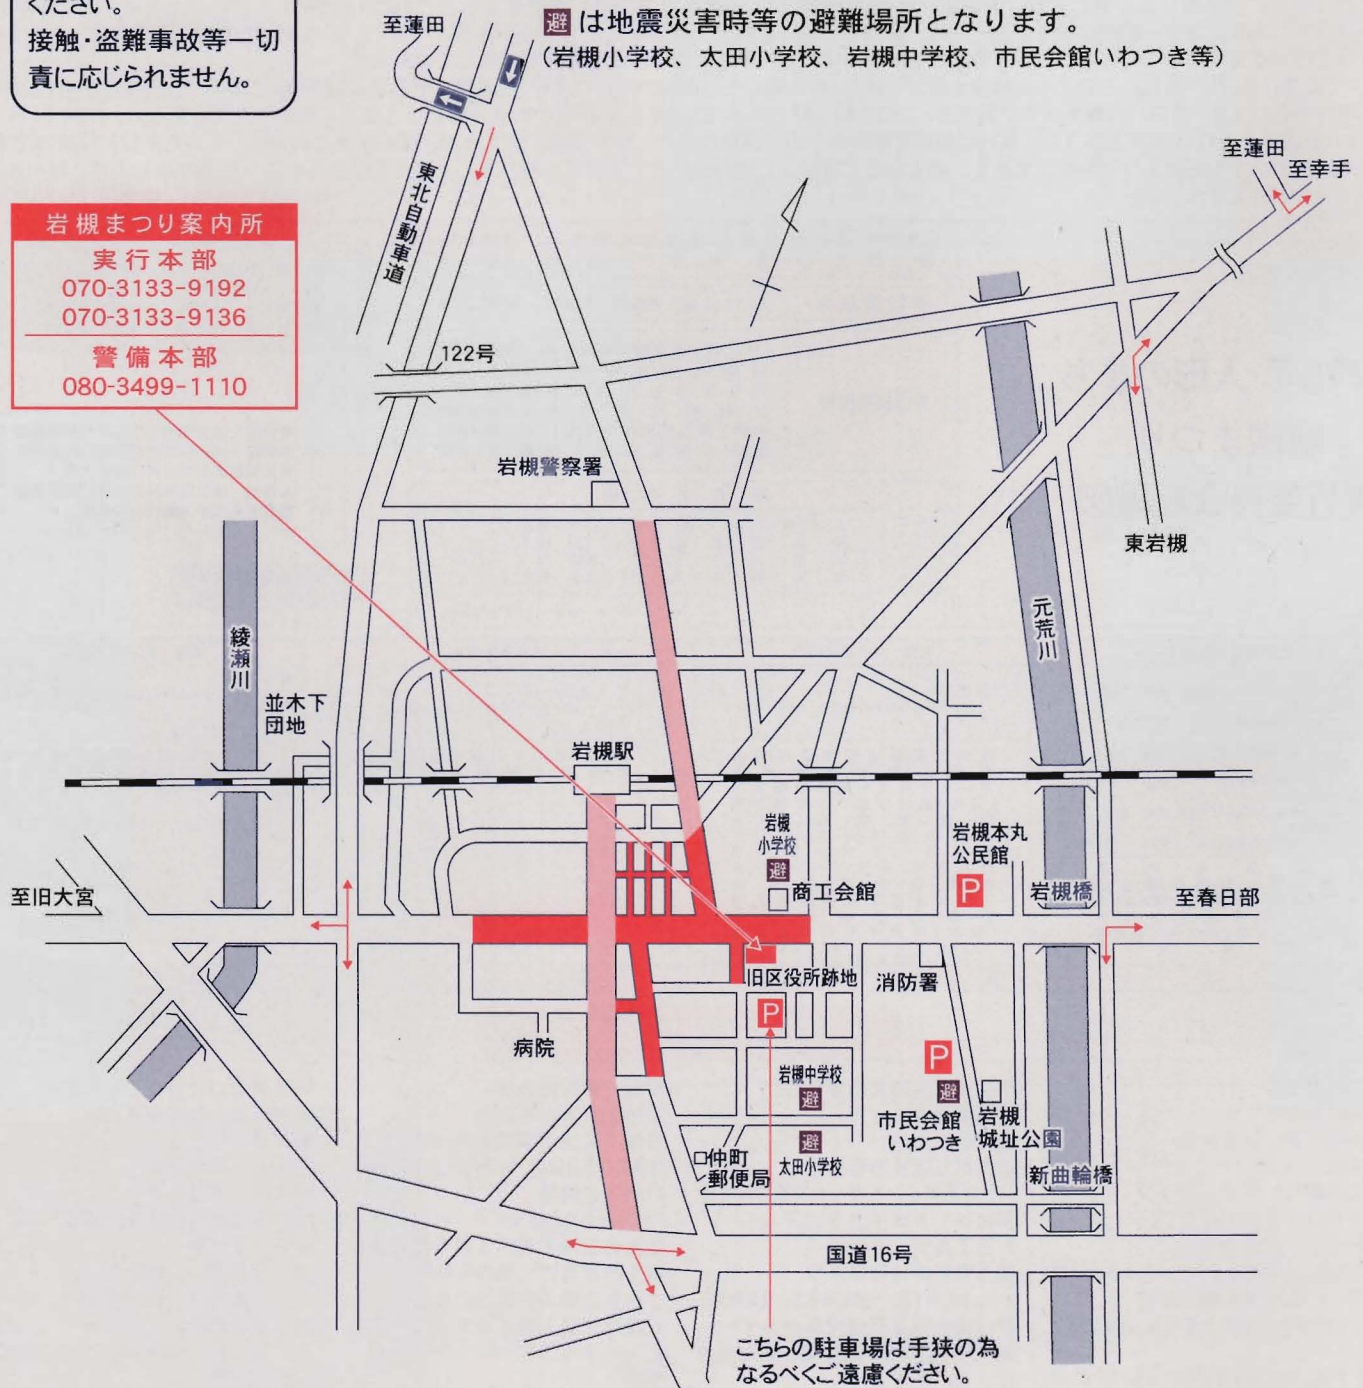

2018人形のまち岩槻まつり

交通規制略図

交通規制について

■の地区は、8月19日(日) 15:00~21:00まで車輛通行止です。

※規制区域内の出入りは**緊急車輛以外**は通行できません。

※大型車両は ←→ で迂回してください。

■は路線バス以外の大型車両は通行禁止となります。

車のご利用はできるだけご遠慮ください。

避難場所について

■は地震災害時等の避難場所となります。

(岩槻小学校、太田小学校、岩槻中学校、市民会館いわつき等)

P 駐車場

駐車場心得
駐輪場

総てに注意してご利用
ください。

接触・盗難事故等一切
責に及びられません。

岩槻まつり案内所

実行本部
070-3133-9192
070-3133-9136

警備本部
080-3499-1110