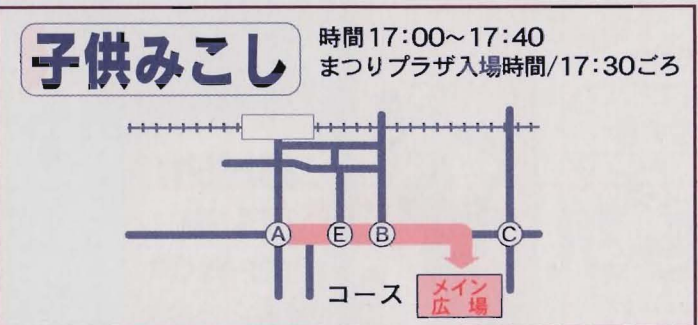

たのしい催し
がいっぱい
8月19日(日)