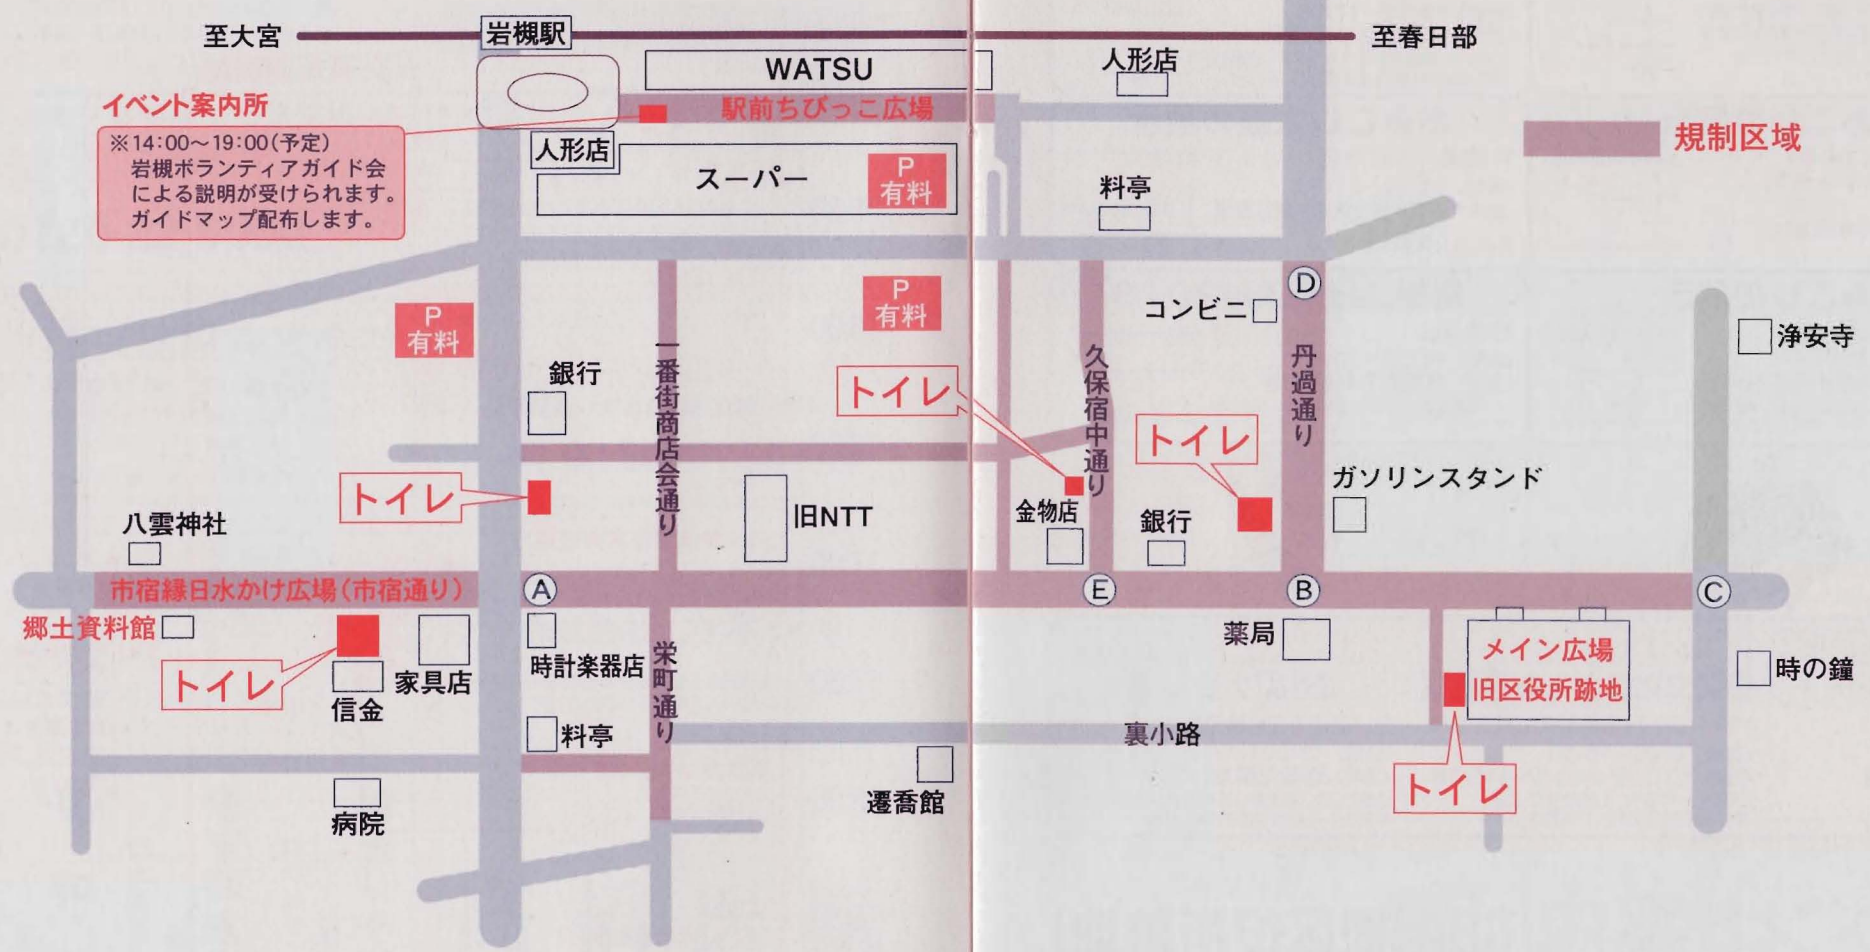

交通規制 15:00~21:00
●若干のスケジュール変更をご了承ください。

イベント案内所
※14:00~19:00(予定)
岩槻ボランティアガイド会
による説明が受けられます。
ガイドマップ配布します。