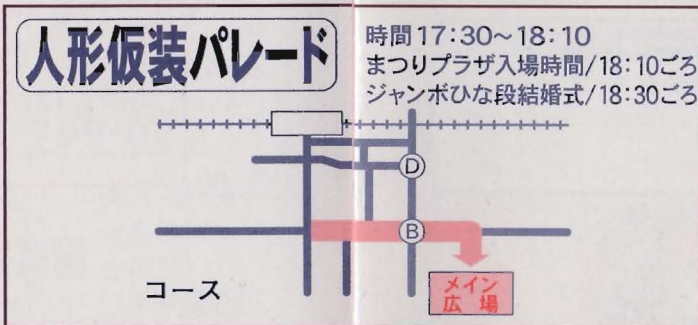

たのしい催し
がいっぱい
8月19日(日)