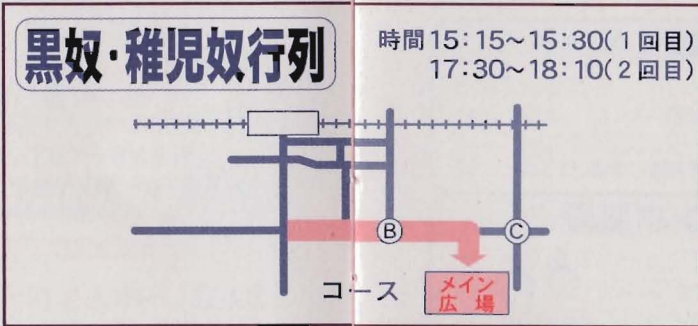

たのしい催し
がいっぱい
8月19日(日)