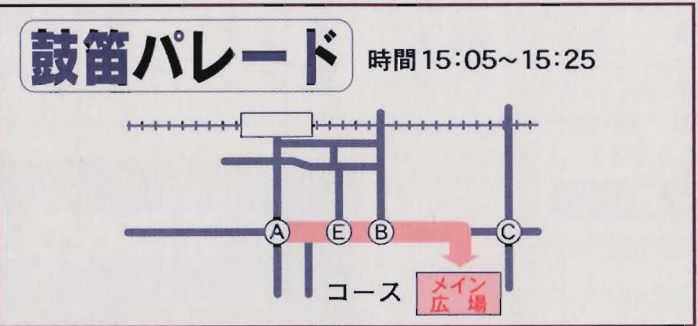

たのしい催し
がいっぱい
8月19日(日)