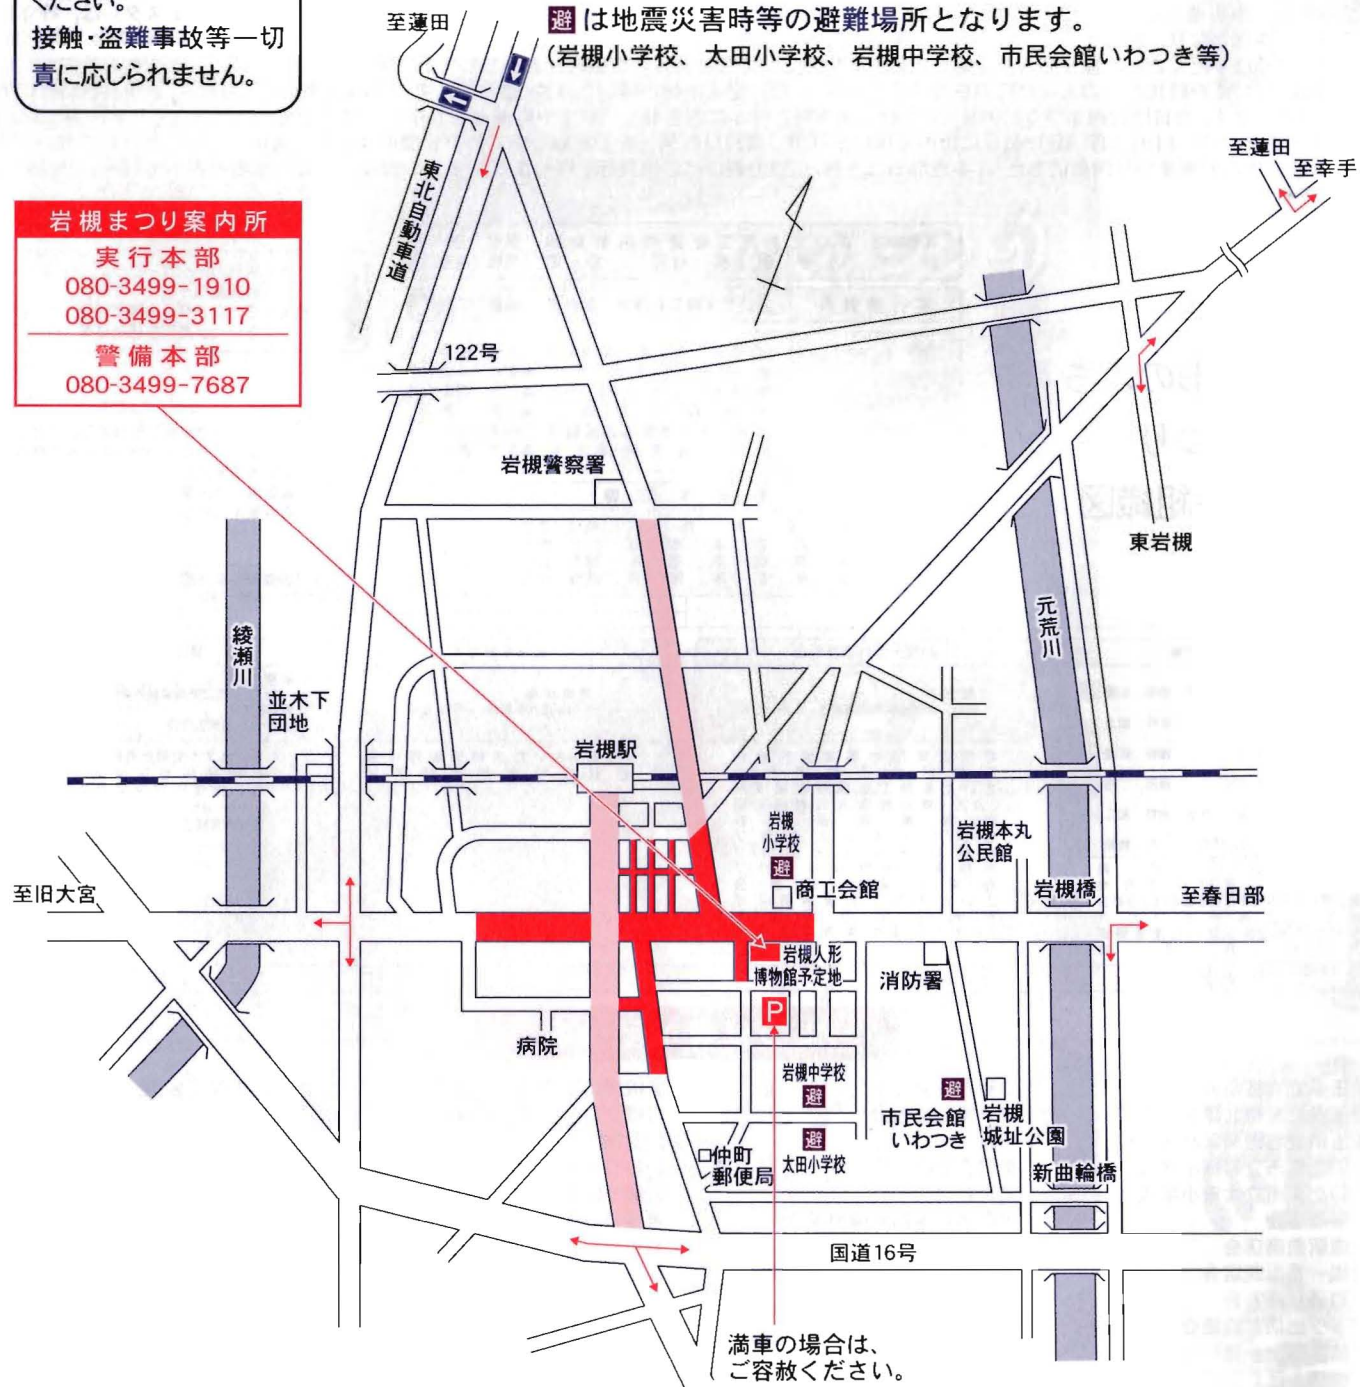

の地区は、8月18日(日)15:00~21:00まで車輛通行止です。

※規制区域内の出入りは緊急車輛以外は通行できません。

※大型車両は ← → で迂回してください。

は路線バス以外の大型車両は通行禁止となります。

車のご利用はできるだけご遠慮ください。

避難場所について

避は地震災害時等の避難場所となります。

(岩槻小学校、太田小学校、岩槻中学校、市民会館いわつき等)

8月18日(日) タイムスケジュール

時間	メイン広場	交通規制内路上	市宿縁日水かけ広場	駅前ちびっこ広場
14:00				ちびっこ祭り広場 (14:00~19:00) ・ミニSL ・浦和レッドダイヤモンズ ・その他イベント
14:30	14:30 やまぶき道灌太鼓 組太鼓演奏			アイスコーヒー 黒米せんべい ふくろう人形
14:55	14:55			14:30 セントラルスポーツ Hip Hopダンス 14:50 N's Dance Company キッズダンス 15:10 東町フラダンス
15:00	15:00 オープニング セレモニー	15:05 鼓笛パレード 太田小・岩槻小	15:00 【子供縁日】 【お休処】	15:40 VIVACE チアダンス
15:25	15:25 岩槻高校 吹奏楽部 吹奏楽演奏	15:25	15:15 水かけ まつり	15:40 国際空手道連盟 極真会館 空手演武
15:55	15:55	15:45	16:00 魚の つかみどり	16:10 国際空手道連盟 極真会館 空手演武
16:00	16:10 黒奴 奴振り	16:00 黒奴・稚児奴行列	16:20 スイカ割り	16:10 国際空手道連盟 極真会館 空手演武
16:30	16:30	よさこい 岩槻 フェスタ (丹過通り)	17:00 岩槻北陵 高校 吹奏楽部 による 演奏	16:10 国際空手道連盟 極真会館 空手演武
16:40	16:40 子供 よさこい踊り		17:00 ピアガーデン	17:00 F4ダンスキングダム キッズダンス
17:00	17:05 岩槻拳法協会演武披露	17:00 子供みこし 東町自治会 宮町自治会 和睦	17:20 ポップコーン	17:00 F4ダンスキングダム キッズダンス
17:30	17:30	17:30 人形衣装 パレード 黒奴行列	17:30 かき氷	17:30 ラ・フラメンカ フラメンコ
17:45	17:45 黒奴振り 組太鼓	17:40	18:00 えっ! そなたバナナ (なくなり 次第終了)	18:00 J-JOY キッズダンス
18:00		18:10	綿あめ	18:30 エキサイティングダンス パフォーマンスショー
18:30	18:30 ジャンボ雑段結婚式		動物風船	18:30 エキサイティングダンス パフォーマンスショー
19:00	19:00 YEG PR 19:15 19:20 よさこい踊り			19:00
19:30	19:40 岩槻音頭・東京音頭 東京五輪音頭2020			
20:00	20:00 大和太鼓	20:00		
20:20	20:20			
20:30	20:25 ファイナルセレモニー 20:40			
21:00		☆交通規制解除☆		
21:30				