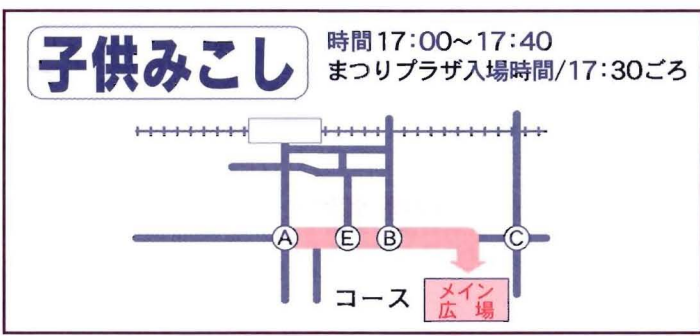

2019 人形のまち
岩槻まつり

イベント案内

交通規制 15:00~21:00
●若干のスケジュール変更をご了承ください。

たのしい催し
がいっぱい
8月18日(日)