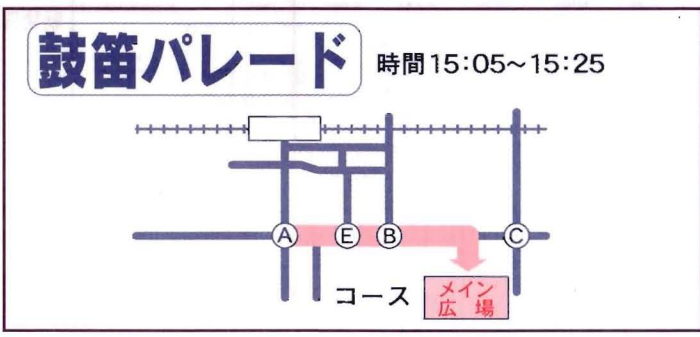

2019 人形のまち
岩槻まつり

イベント案内

交通規制 15:00~21:00
●若干のスケジュール変更をご了承ください。

たのしい催し
がいっぱい
8月18日(日)