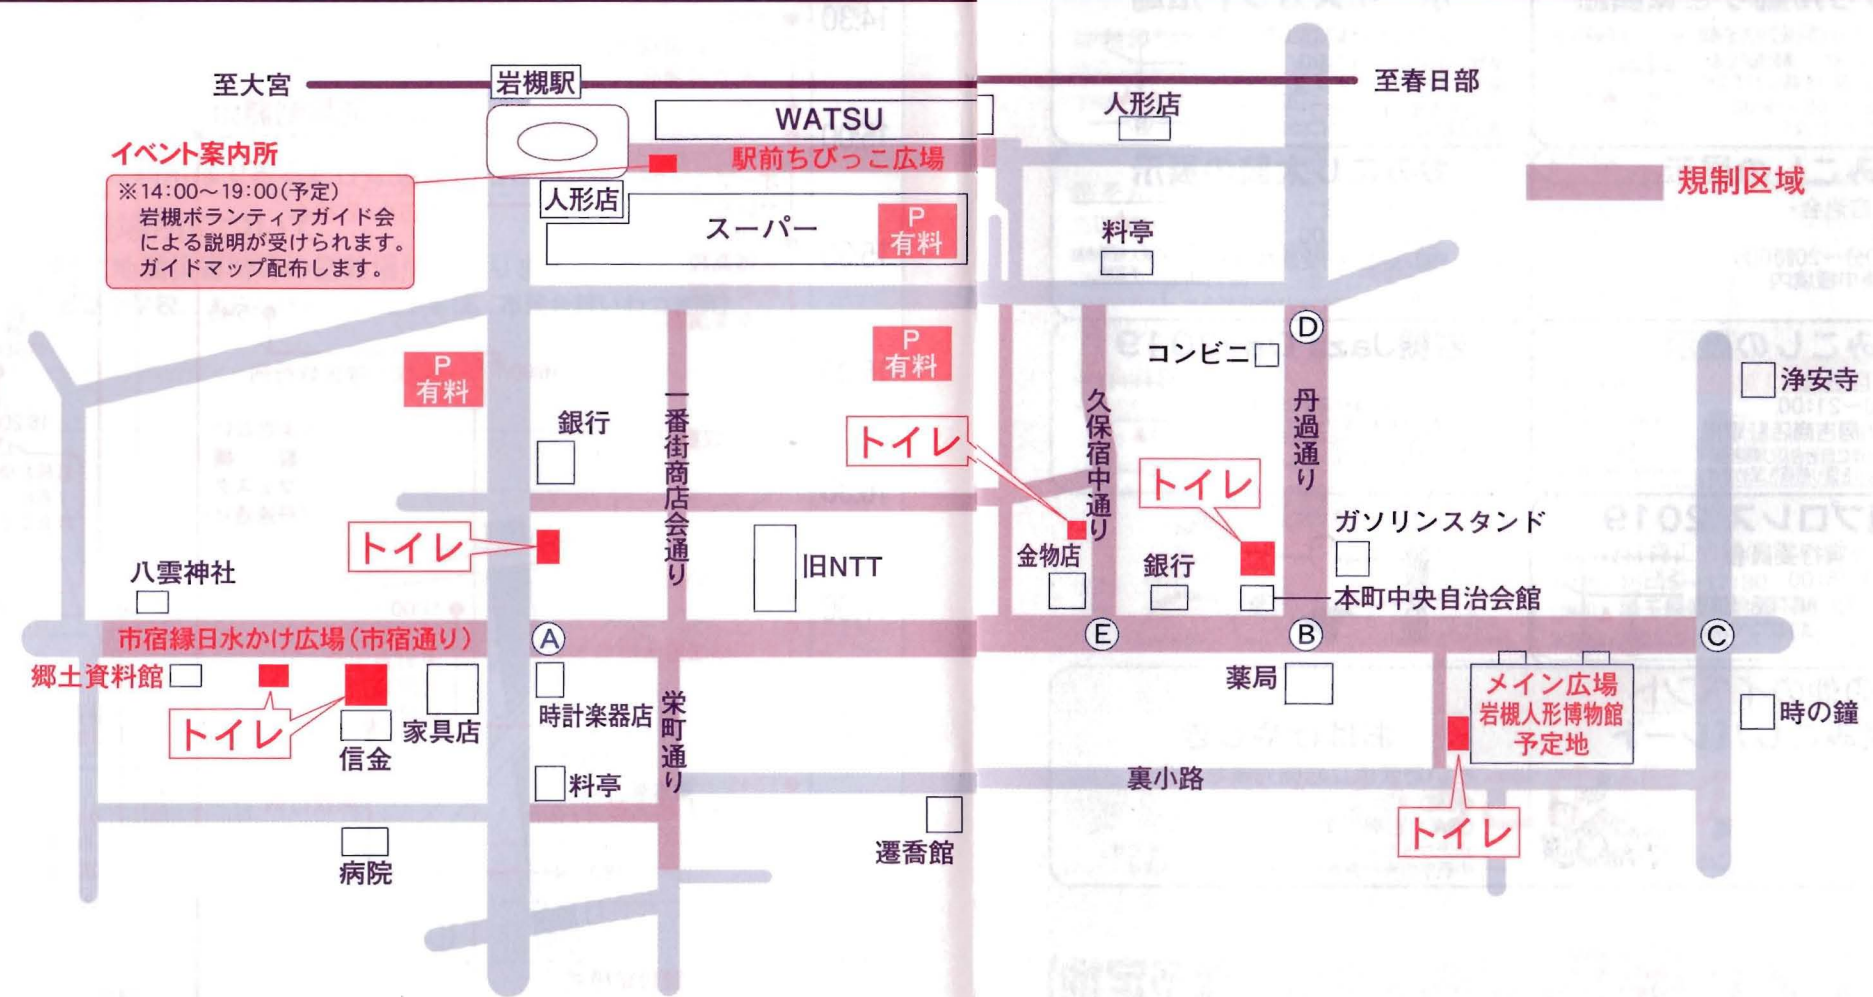

2019 人形のまち
岩槻まつり

イベント案内

交通規制 15:00~21:00
●若干のスケジュール変更をご了承ください。

たのしい催し
がいっぱい
8月18日(日)