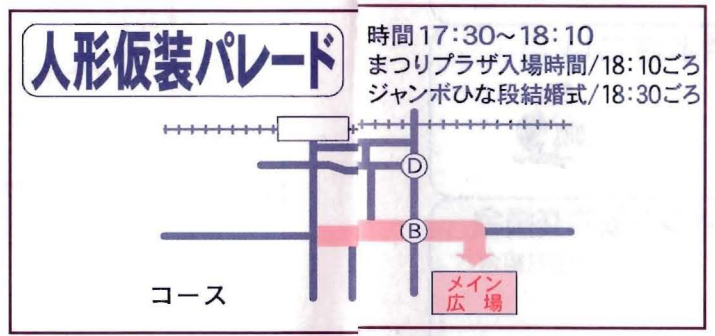

2019 人形のまち
岩槻まつり

イベント案内

交通規制 15:00~21:00
●若干のスケジュール変更をご了承ください。

たのしい催し
がいっぱい
8月18日(日)