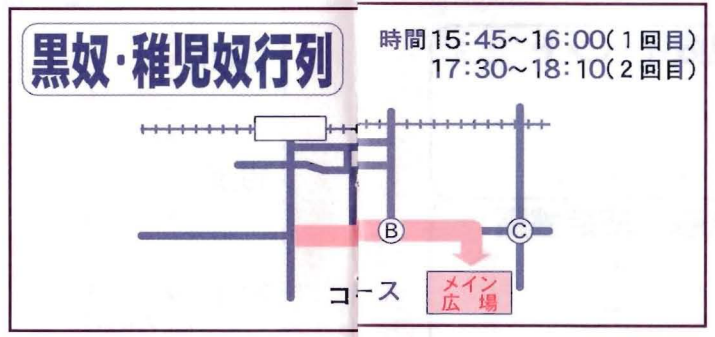

2019 人形のまち
岩槻まつり

イベント案内

交通規制 15:00~21:00
●若干のスケジュール変更をご了承ください。

たのしい催し
がいっぱい
8月18日(日)