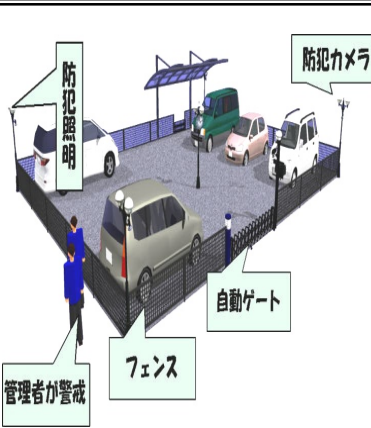

岩槻の守り

岩槻警察署
048-757-0110
岩槻駅前交番
048-756-4610

人も 車も 自転車も
安全・安心・埼玉県

令和2年7月15日～

24日

- 子供と高齢者の交通事故防止
- 二輪車・自転車の交通事故防止
- 飲酒運転の根絶

夏の交通事故防止運動の実施

夏における水難事故の防止

夏に入り海水浴やプール、河川でのレジャー等、水辺に涼を求める機会が多くなります。そこで、心配されるのが水難事故の発生です。毎年、河川やプールでの水難事故によって死者が出ています。保護者は水遊び中の子供から目を離さない危険な場所では、遊泳しない飲酒しての水泳等無謀な行為はしない気象情報に注意する(ゲリラ豪雨等の河川の急な増水)ように気を付けましょう。

管内では無施錠の車の中から、物を盗まれる被害が発生しています。被害に遭わないために、施錠を確実にし、車内貴重品を置かない盗難防止のイモビライザー等を活用する駐車場に防犯ライトやカメラを設置する等の対策をし、被害を防ぎましょう。

車上ねらいに注意!

振込め詐欺の被害は未だに無くなりません! 家族や公的機関等を装った不審な電話には、注意してください。

岩槻駅前交番の主な扱い

空き巣	1件	事務所荒し	1件
車上ねらい	4件	置き引き	2件
自転車盗	2件	バイク盗	1件
万引き	2件	器物損壊	3件

(5/1～5/31)

免許証更新の再開

新型コロナウイルス感染拡大のため休止していた運転免許証更新業務が、令和2年6月8日から県内の各警察署(鴻巣署を除く)で再開いたしました。

夏の性犯罪の未然防止のために防犯ブザーの携帯を