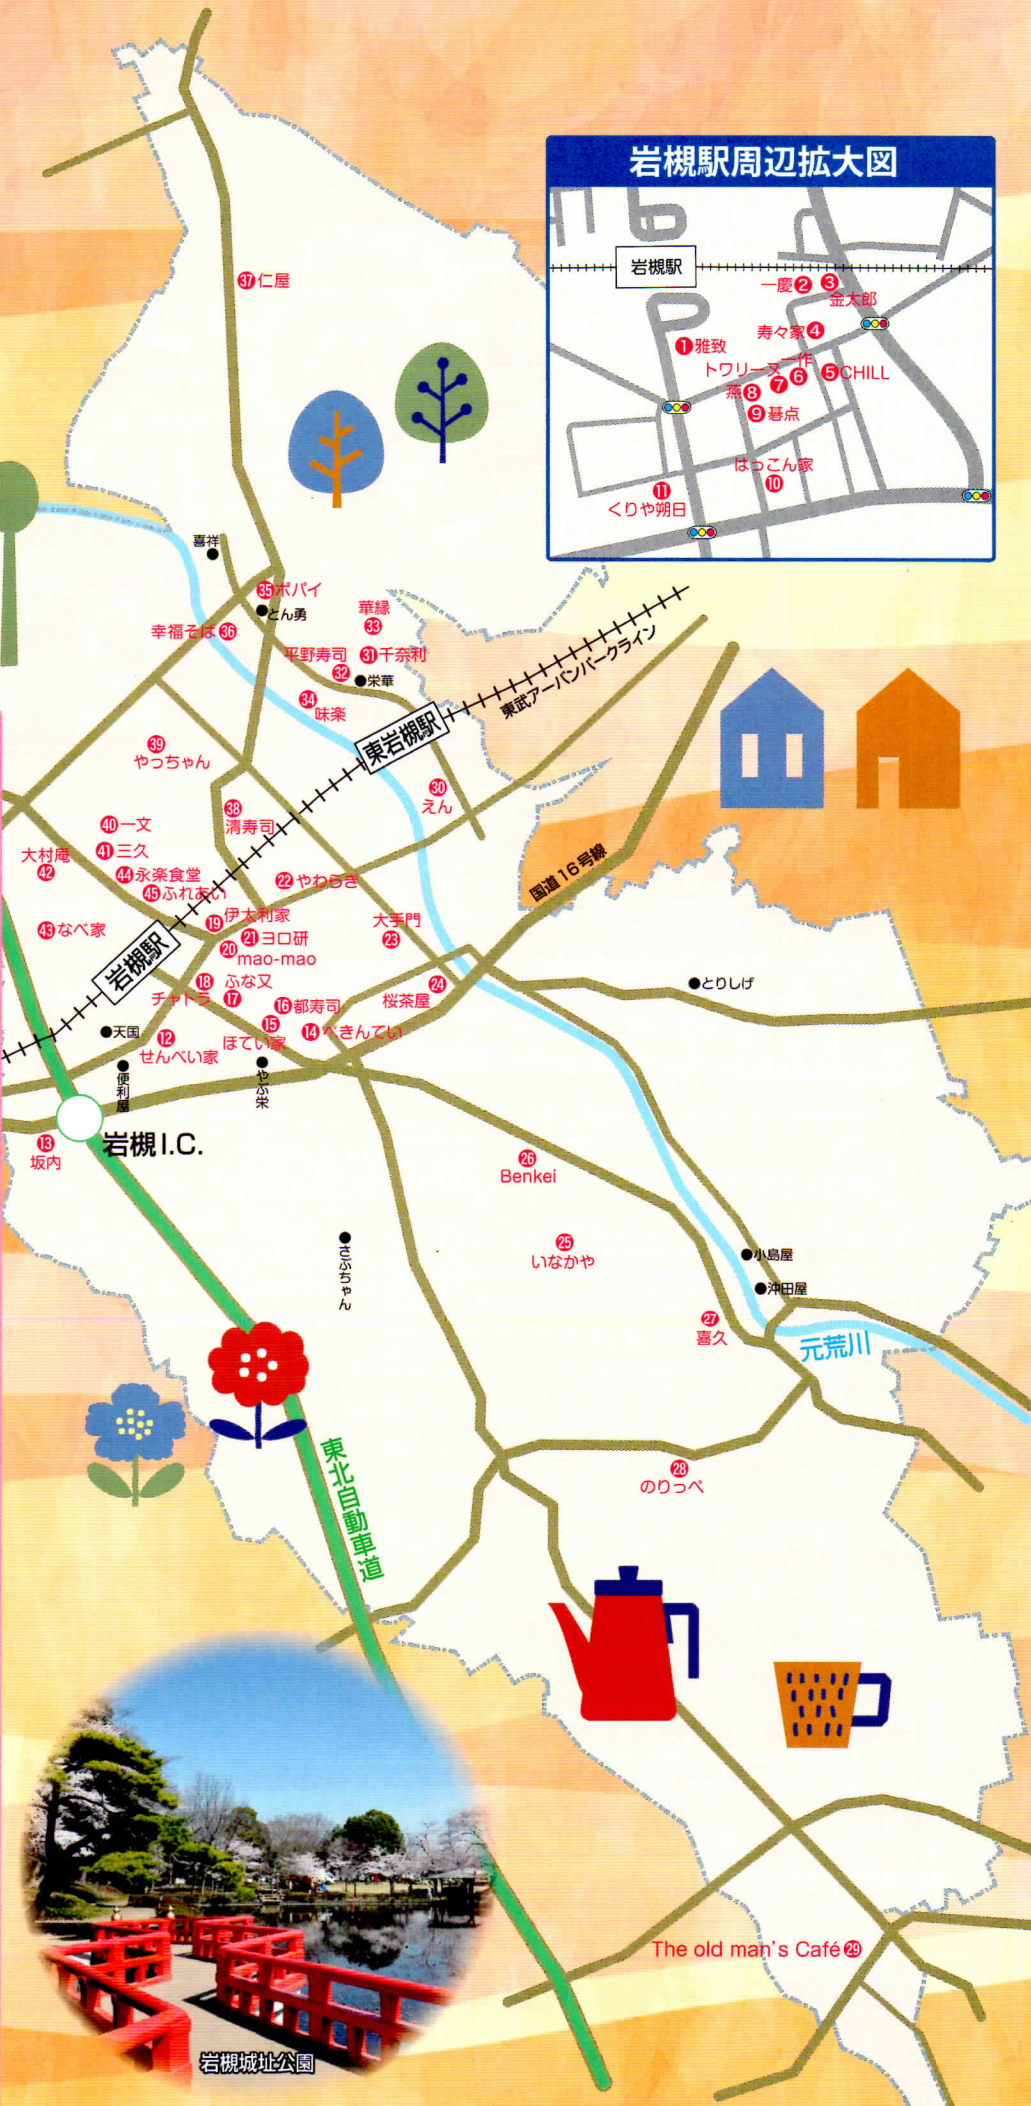

# 岩槻 グルメ MAP

The old man's Café 29

※地図内黒丸●の店舗は当イベントには参加しておりません。ご注意ください。